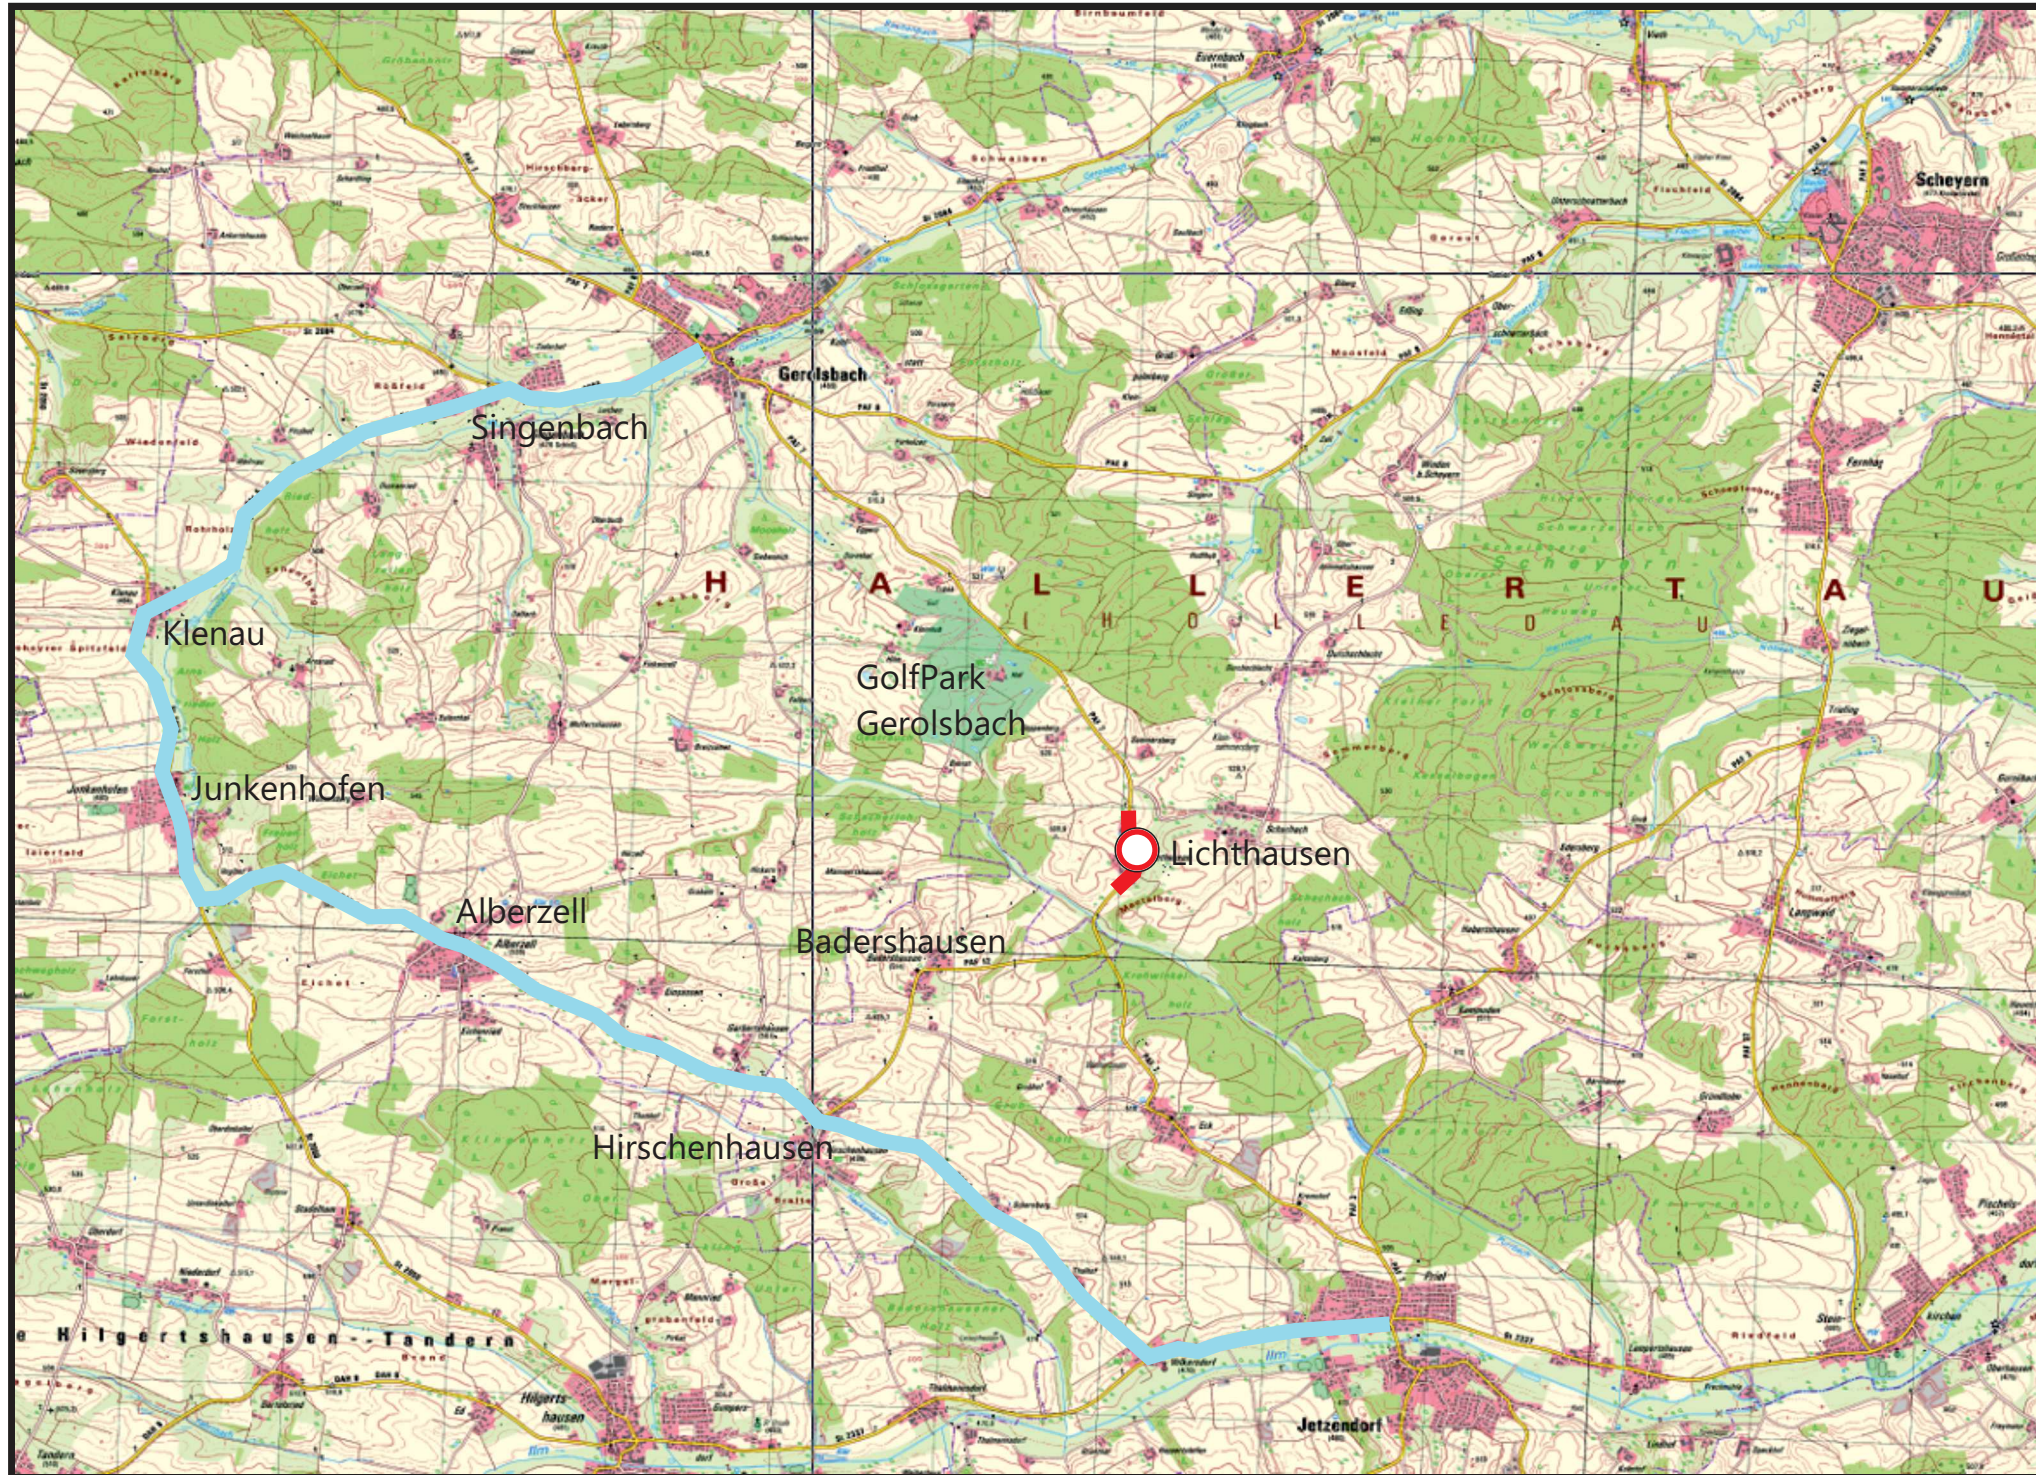

Umleitungsplan Kreisstraße PAF 7

Ortsdurchfahrt Lichthausen von . . - . .2018

Straßenbauarbeiten

**PAF 6
Ortsdurchfahrt Lichthausen**

Umleitungstrecke

**Jetzendorf-St 2337-PAF 1-
St 2050-Junkenhofen-Klenau-
PAF 5-Singenbach-Gerolsbach**

85276 Pfaffenhofen, . .2018
Landratsamt Verkehrswesen

gez.
Max Hanus
Sachgebietsleiter

Umleitungsplan
Kreisstraße PAF 6
Aufgestellt:
Landkreis Pfaffenhofen a.d.Ilm
Kreiseigener Tiefbau (Fuchs)